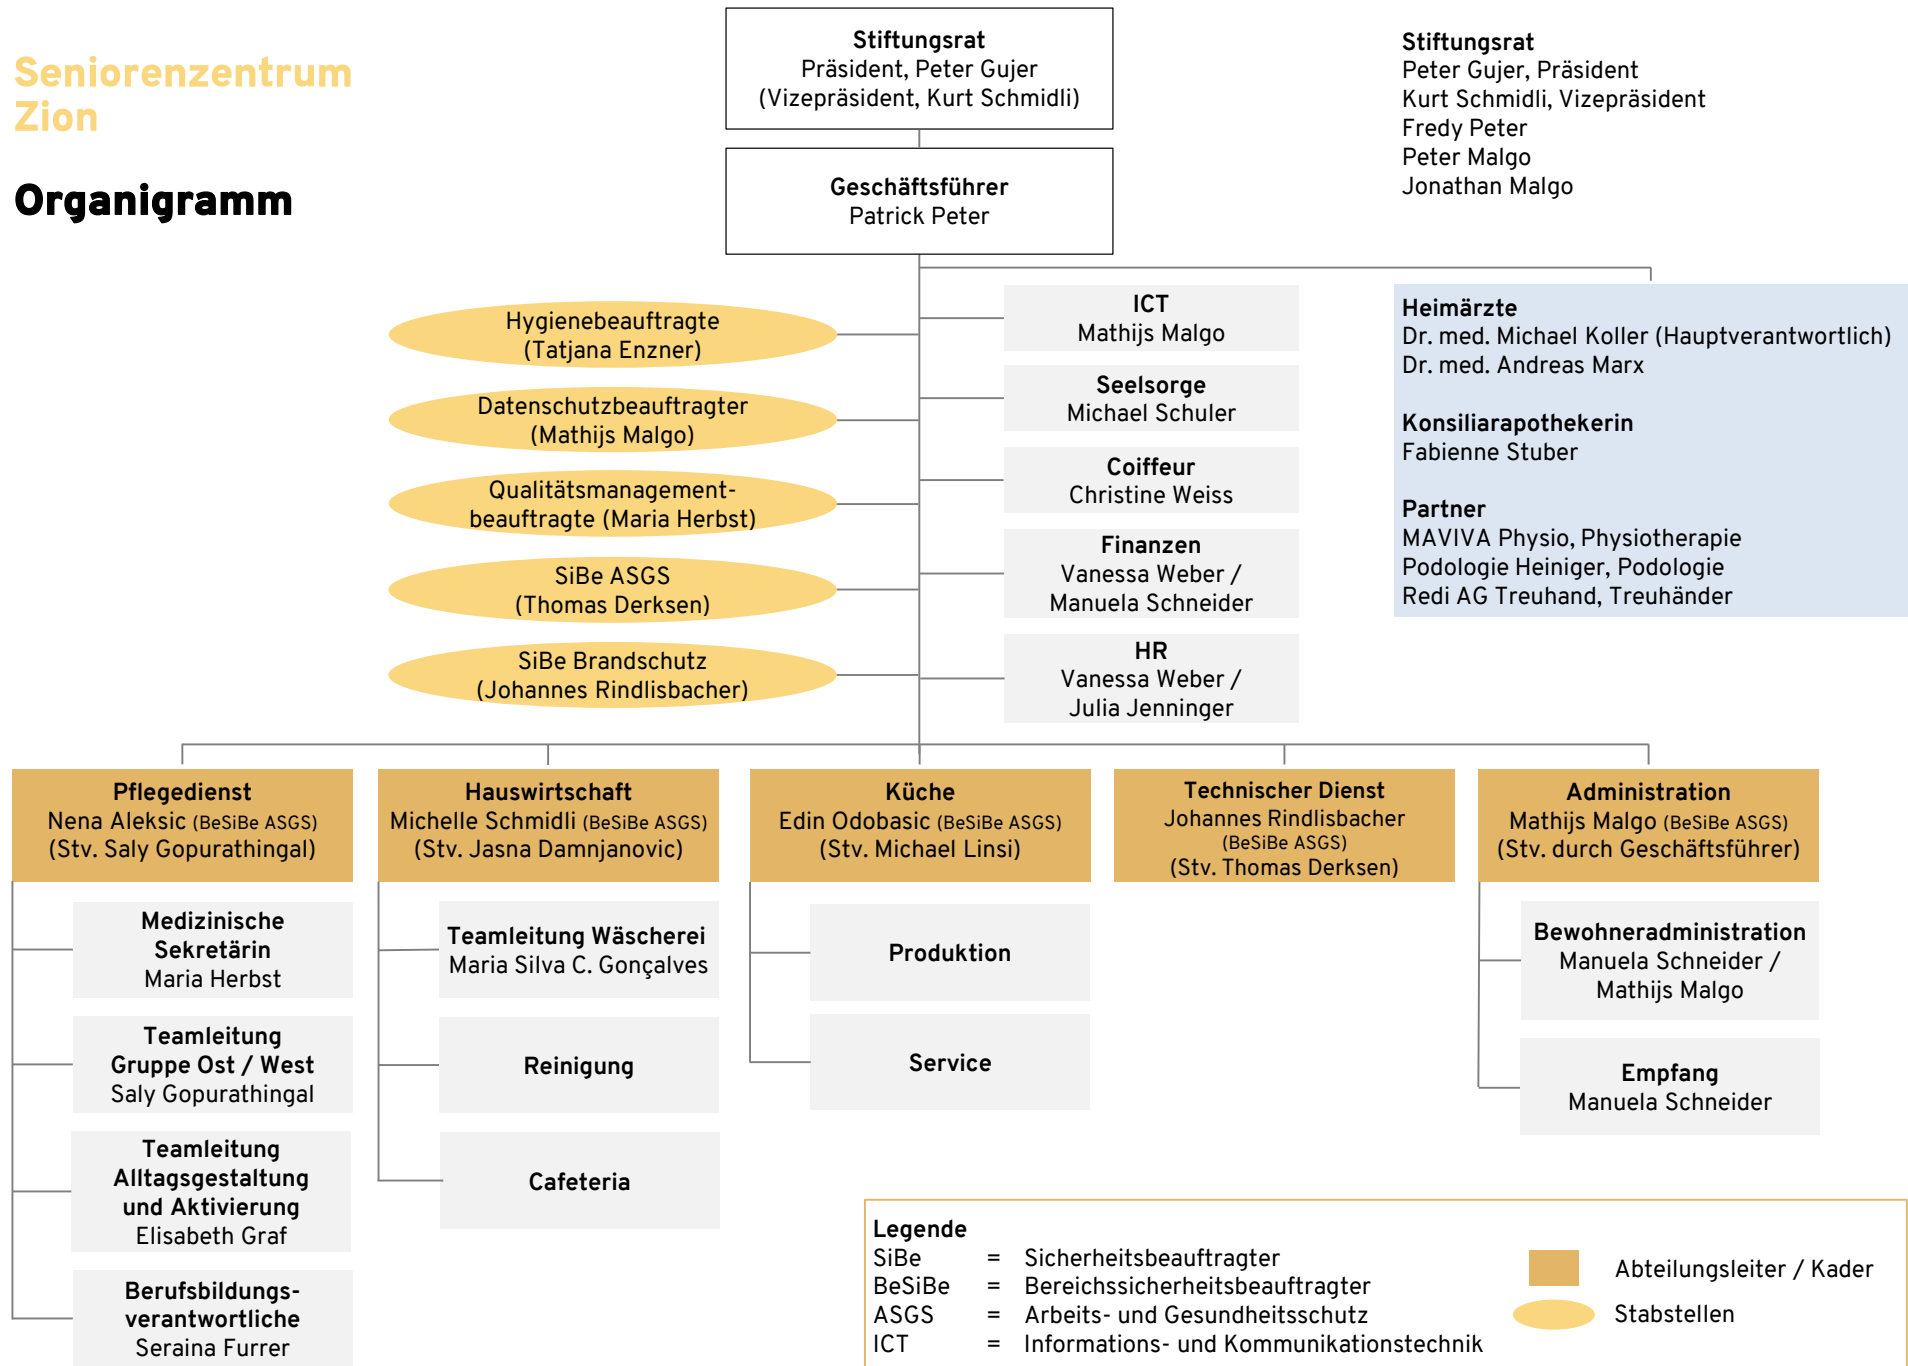

# Organigramm

**Legende**

- SiBe = Sicherheitsbeauftragter
- BeSiBe = Bereichssicherheitsbeauftragter
- ASGS = Arbeits- und Gesundheitsschutz
- ICT = Informations- und Kommunikationstechnik
-  Abteilungsleiter / Kader
-  Stabstellen